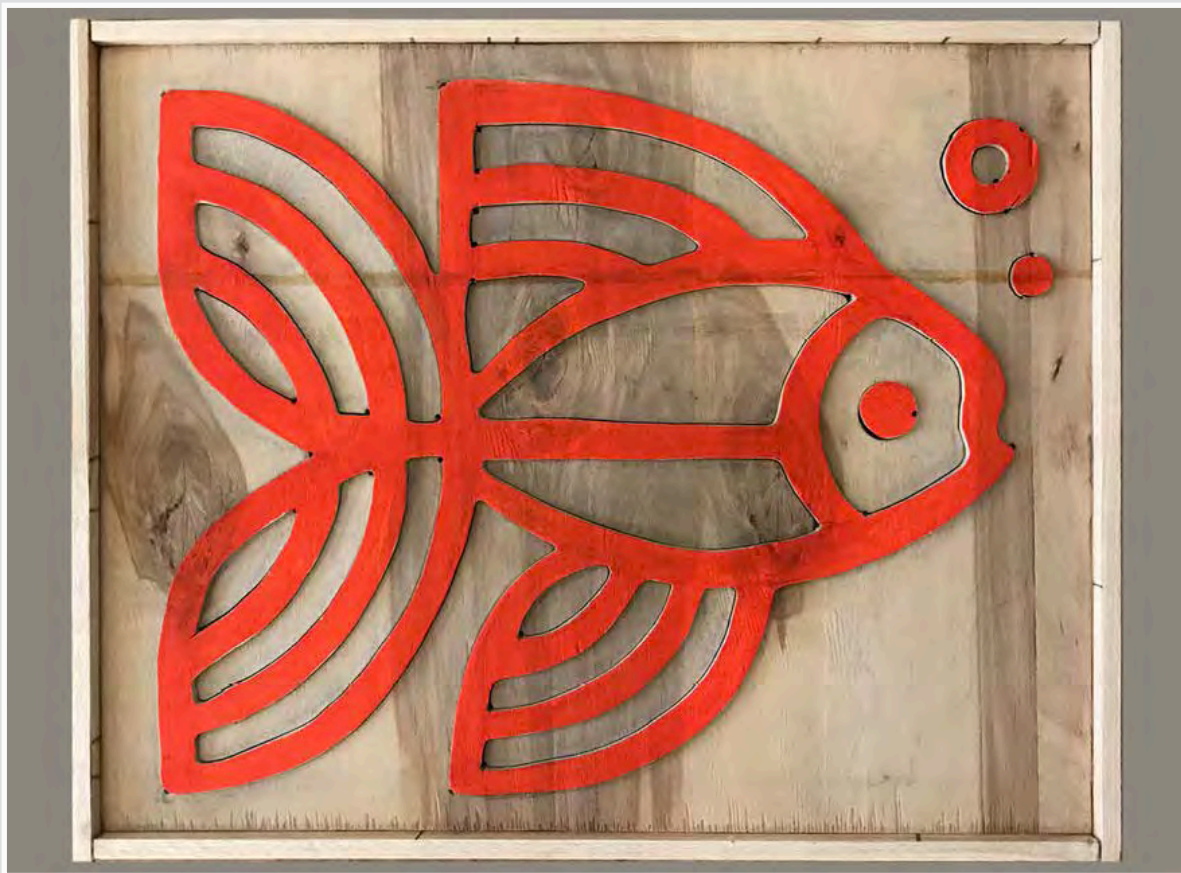

QUADRETTI LEGNO - FIGURINE IN BIANCO E NERO
13 x 38 cm - 16 X 34 cm

QUADRETTO LEGNO DIPINTO
58 x 30 cm

QUADRETTO DI LEGNO CARCIOFO 25 x 25 cm

QUADRETTO DI LEGNO CON BOTTONI 20 x 24 cm

CORNICE LEGNO DI RECUPERO PESCE DOUBLE FACE 40 x 32 cm