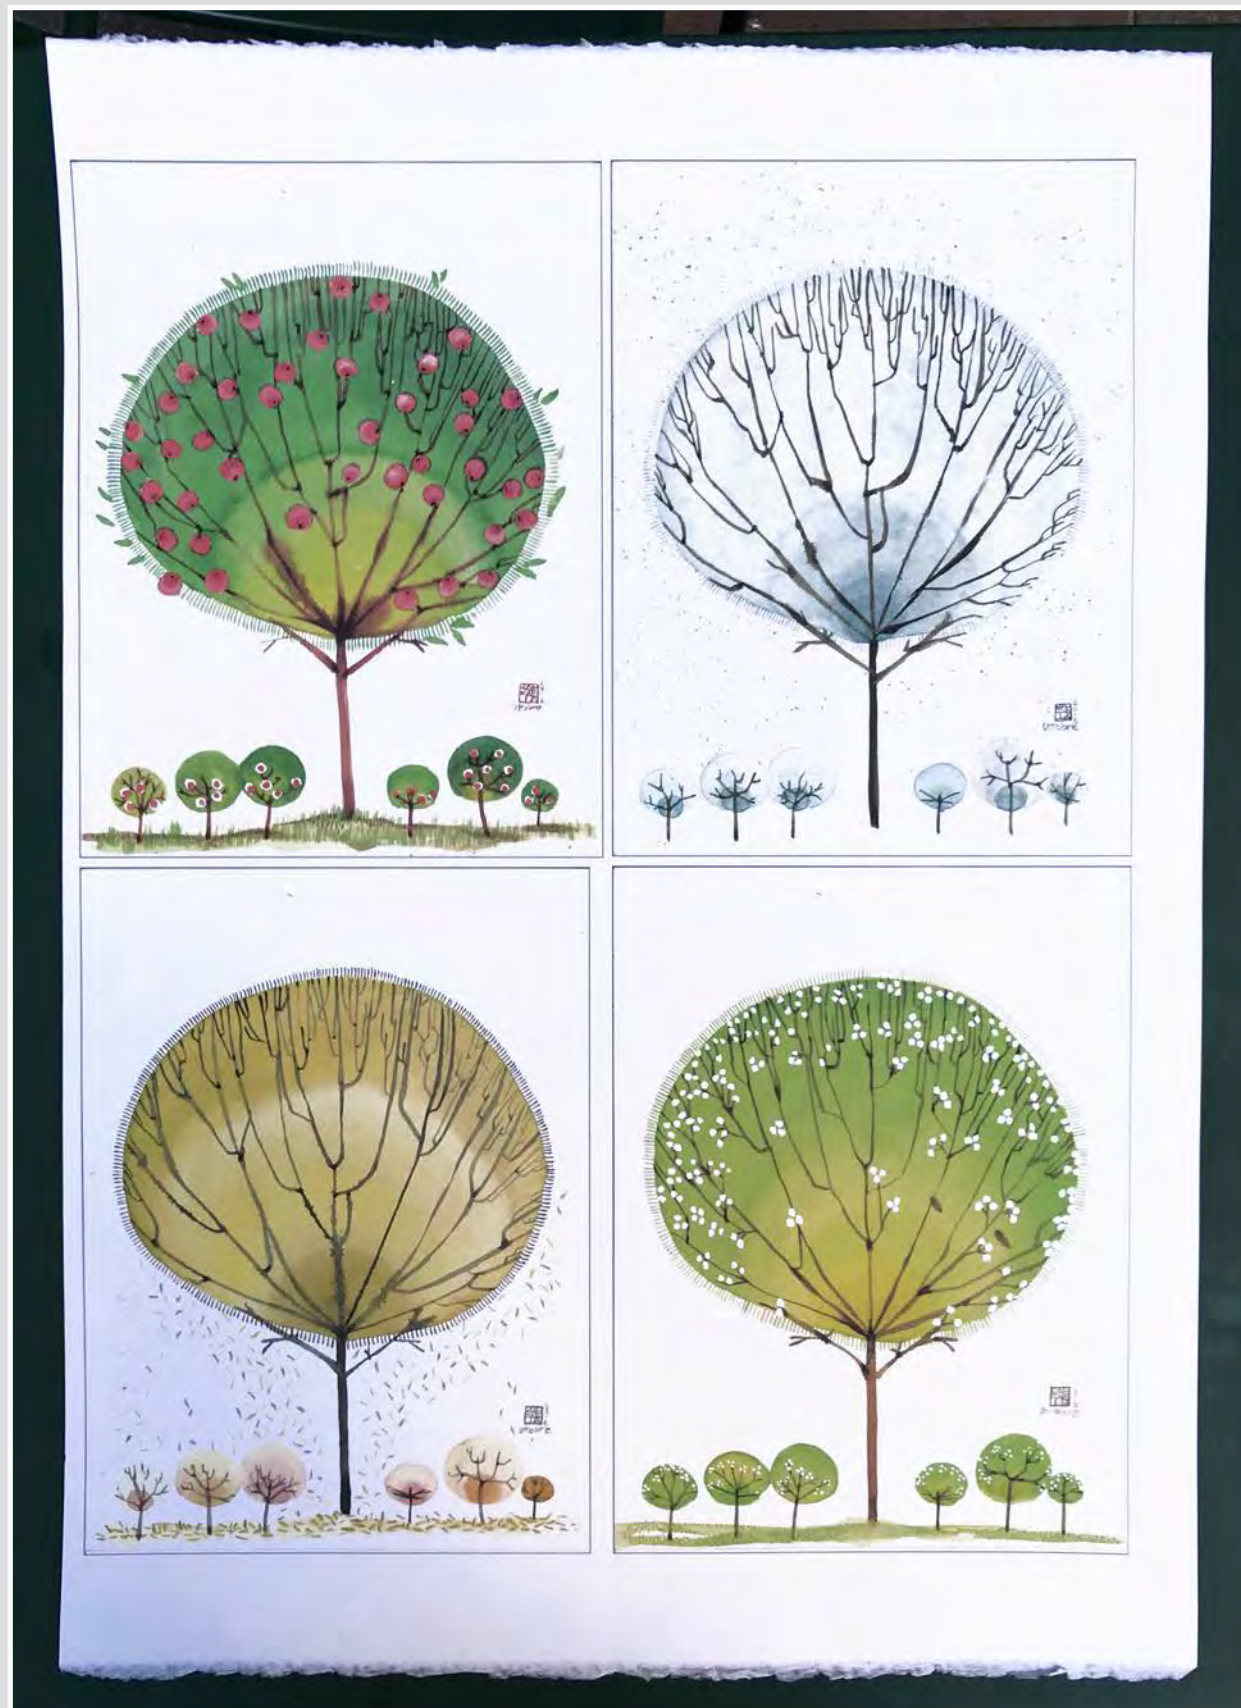

ACQUARELLO ALBERI STAGIONI SU CARTONCINO
BY MARADI
50 x 70 cm