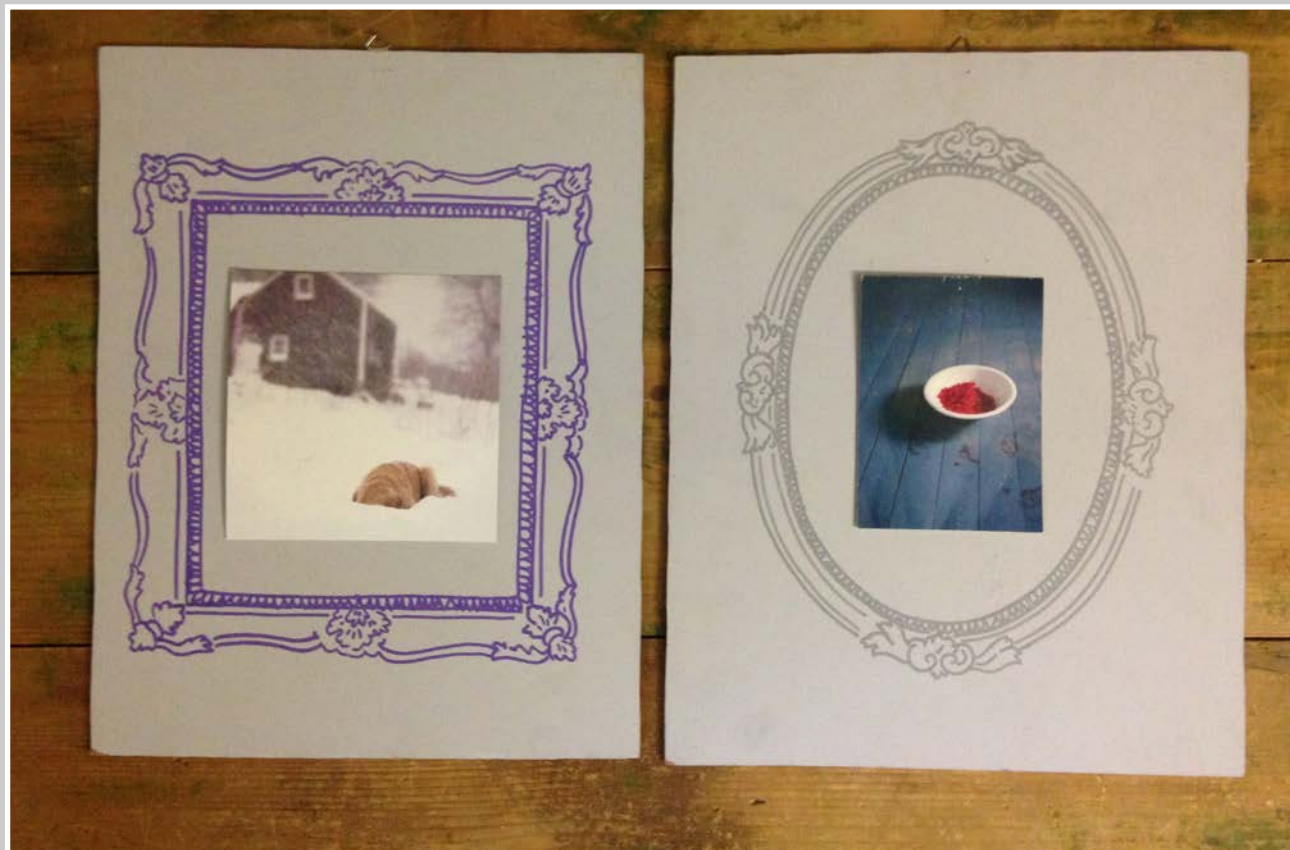

PICOGLASS POSTER PAPERI
 28 X 35 CM

CORNICI LEGNO ROSA
 35 x 29 cm

PICOGLASS DISEGNO FIORI
20,5 X 30 CM

PICOGLASS GIRAFFA
18 X 26 CM

TELE LETTERE R - M 24 X 29,5 CM

TELE LETTERE

TELA LETTERA O
40 X 29 CM

TELA LETTERA S
40 X 29 CM