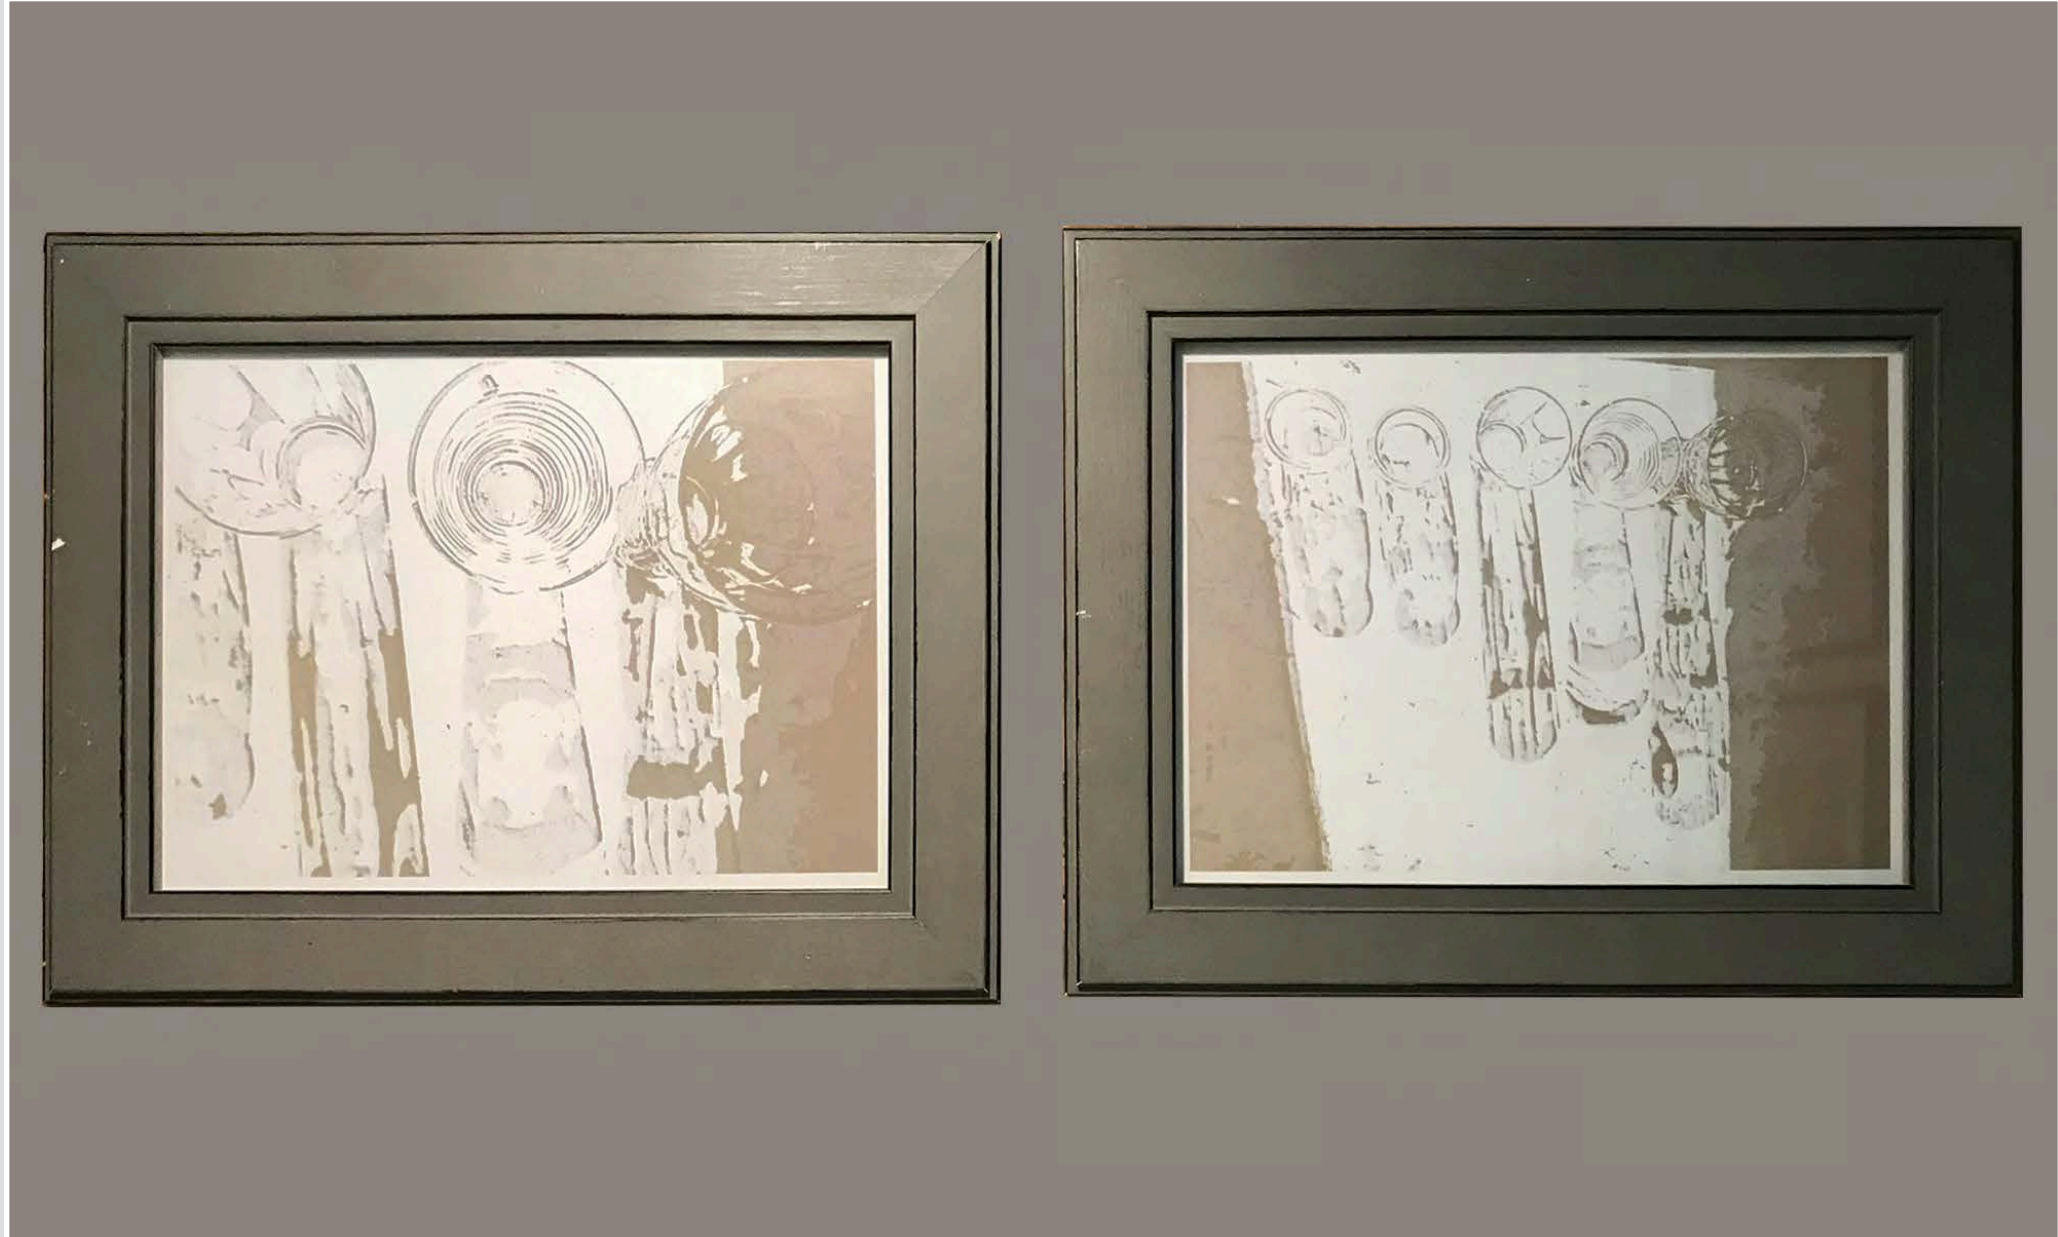

COPPIA CORNICI GRIGIE
30 x 24 cm