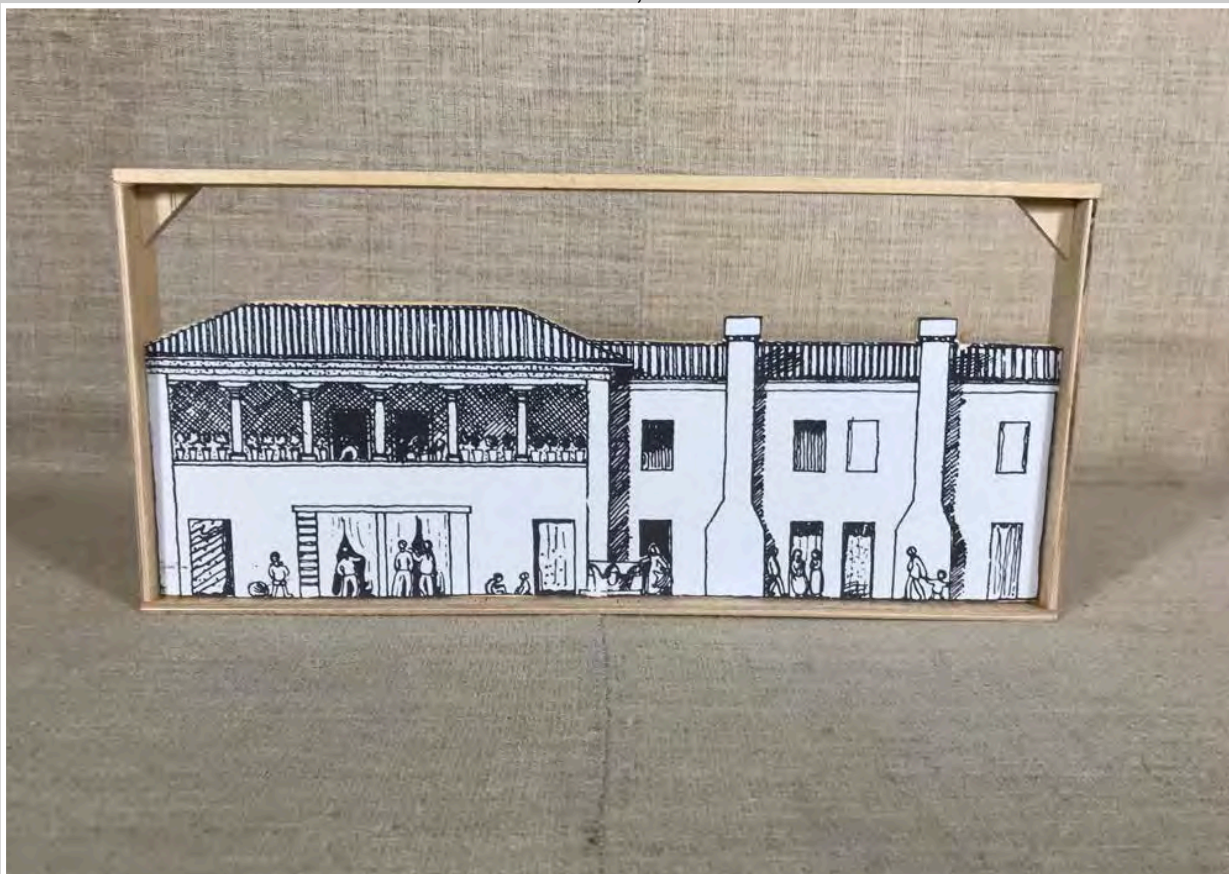

NR 3 CORNICI LEGNO PICCOLI MOSTRI
13 X 13 CM

FRONTE CASTELLO DISEGNO CON STRUTTURA LEGNO
44 x 22 cm

FRONTE CASA DISEGNO CON STRUTTURA LEGNO
40,5 x 332,5cm

FRONTE PALAZZO DISEGNO CON STRUTTURA LEGNO
40,5 X 28,5 cm

SCRITTA IN LEGNO
35 x 10 cm

PROSPETTO CASTELLO DISEGNO CON STRUTTURA LEGNO
41 x 17,5 cm

PROSPETTO VILLA DISEGNO CON STRUTTURA LEGNO
43 x 18 cm

PROSPETTO CASCINA DISEGNO CON STRUTTURA LEGNO
38,5 x 18,5 cm