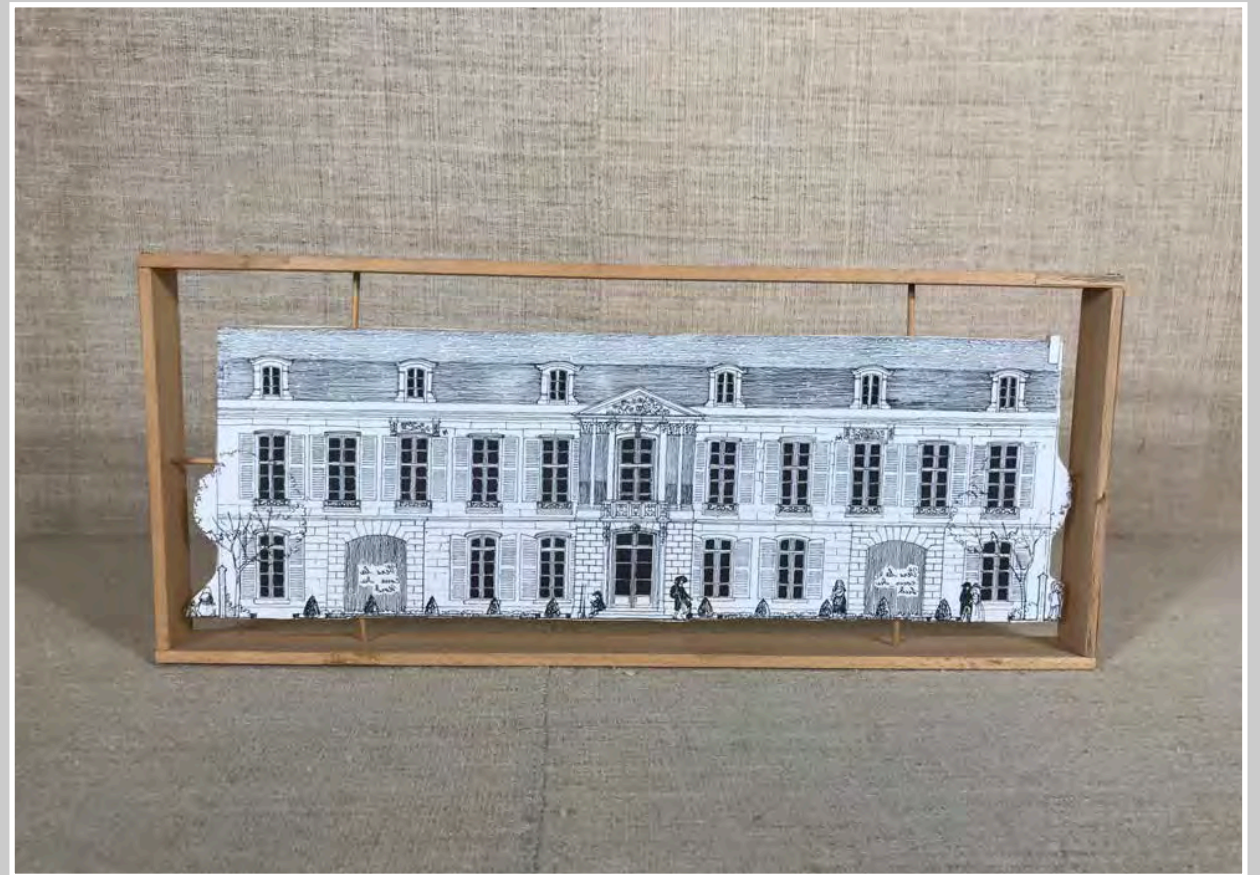

PROSPETTO VILLA DISEGNO CON STRUTTURA LEGNO
43 x 18 cm