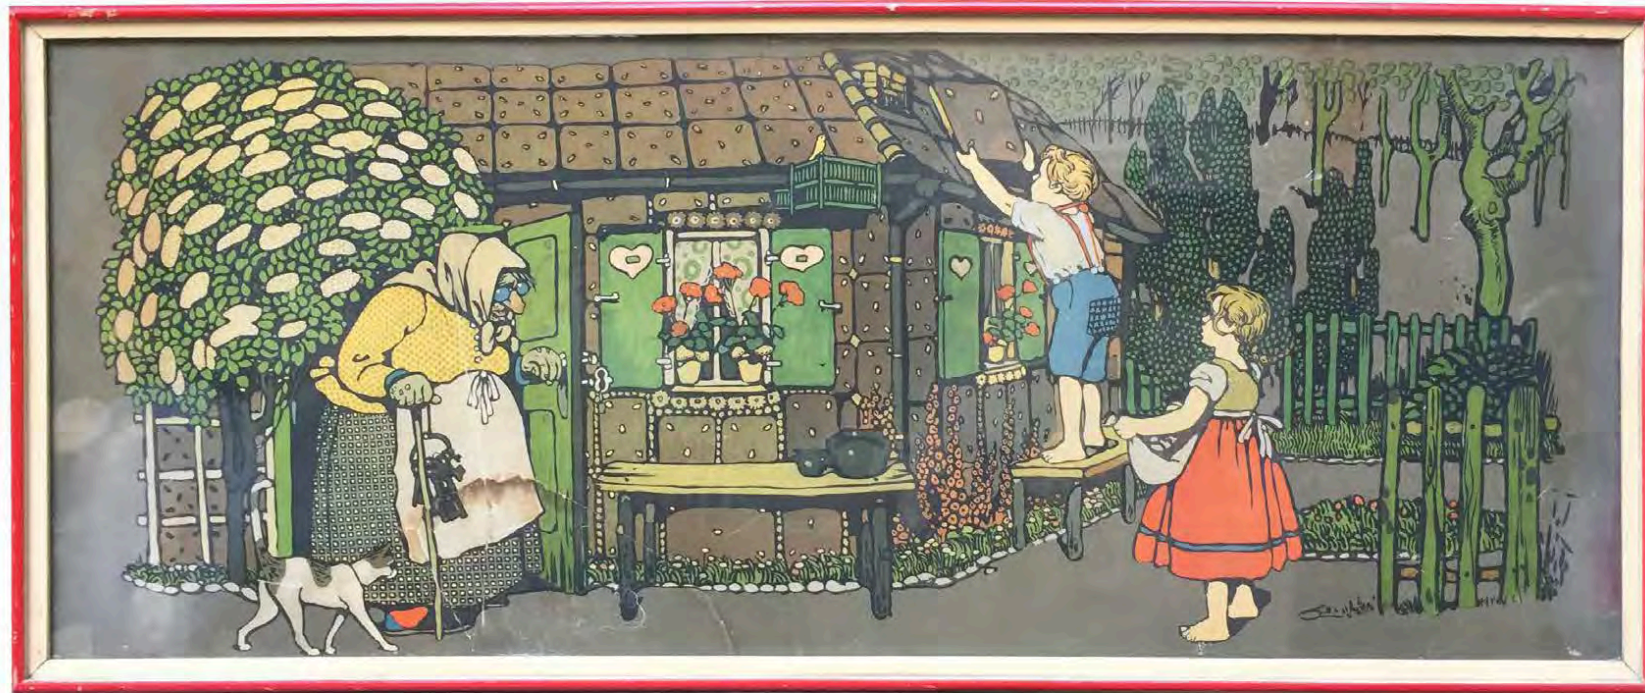

CORNICE LEGNO ROSSA HANSEL E GRETEL
71,5 x 29,5 cm