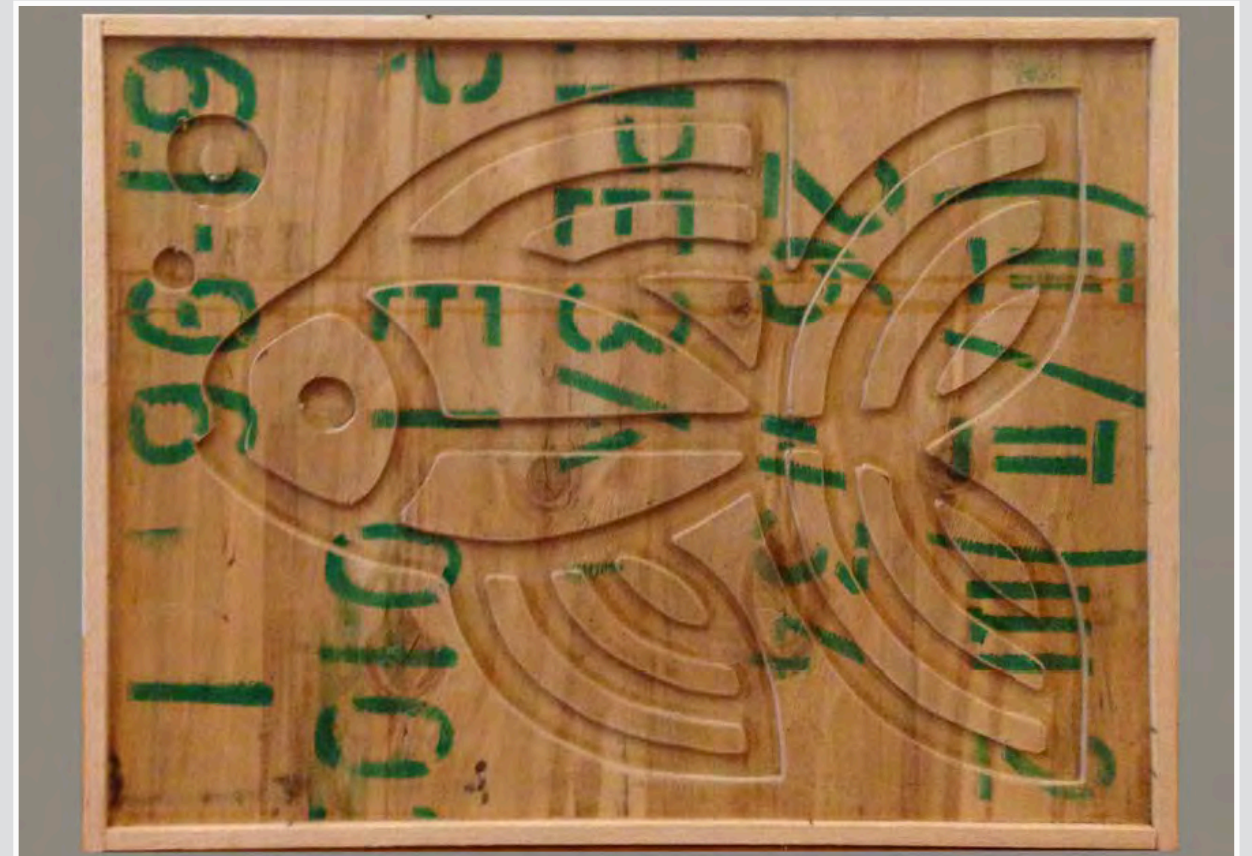

QUADRETTI LEGNO - FIGURINE IN BIANCO E NERO
13 x 38 cm - 16 X 34 cm

QUADRETTO LEGNO DIPINTO
58 x 30 cm

QUADRETTO DI LEGNO CARCIOFO 25 x 25 cm

QUADRETTO DI LEGNO CON BOTTONI 20 x 24 cm

CORNICE LEGNO DI RECUPERO PESCE DOUBLE FACE 40 x 32 cm