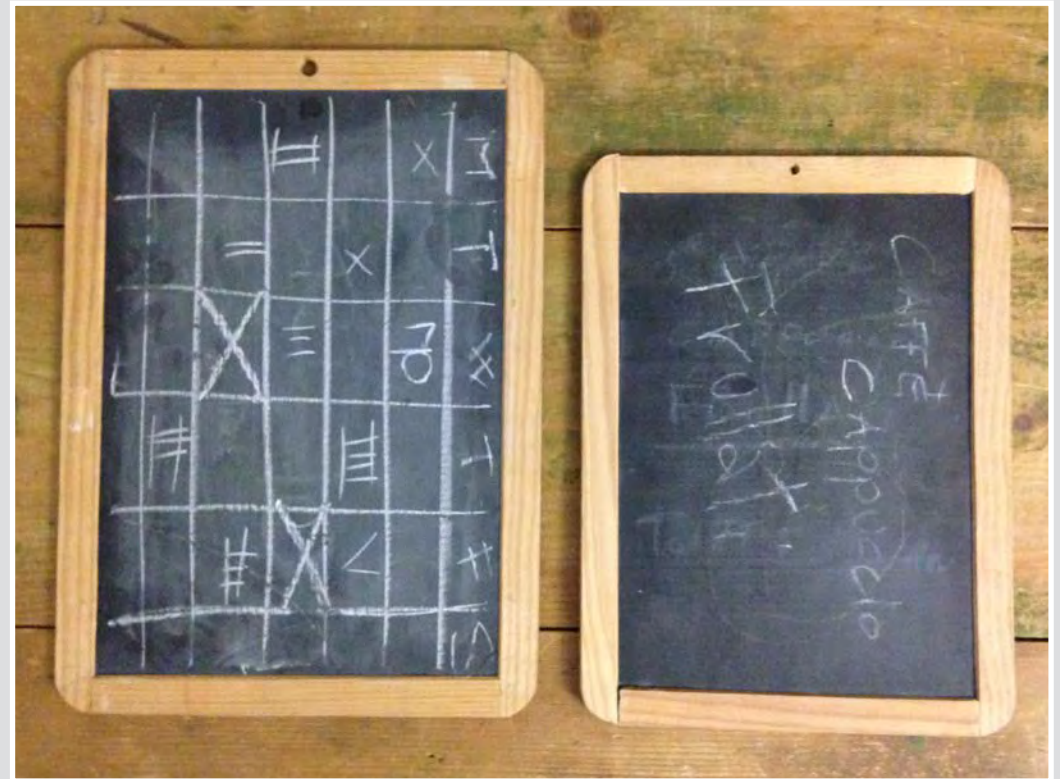

LAVAGNA GALLINA
30 x 24 cm

LAVAGNA MAGICA
90 X 60 CM

LAVAGNA CORNICE LEGNO
65 X 94 CM

LAVAGNETTE
24,5 X 34 CM

LAVAGNETTE
NR 1 24,5 X 34 CM
NR 1 21,5 X 29 CM

LAVAGNETTE
18 X 26 CM

LAVAGNA
35,5 X 48 CM

NR 1 PORTABLOCCO LEGNO CON PINZA