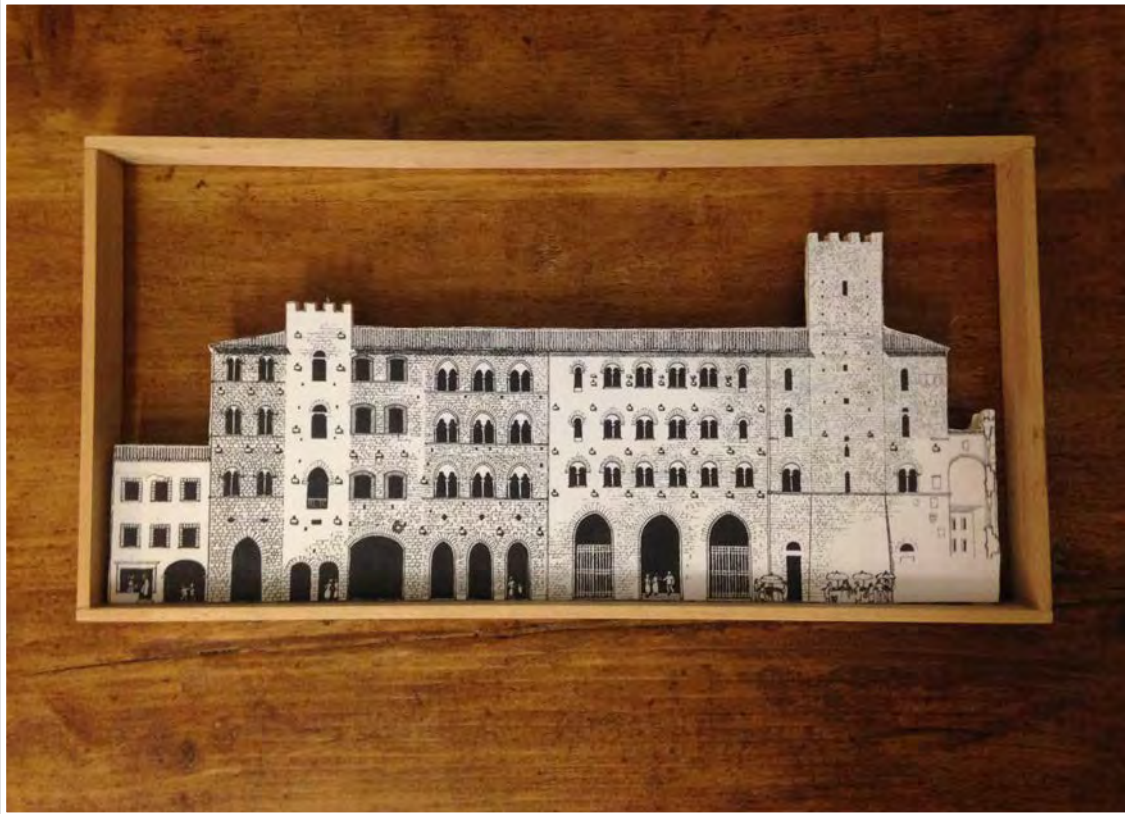

FRONTE CASTELLO DISEGNO CON STRUTTURA LEGNO
44 x 22 cm