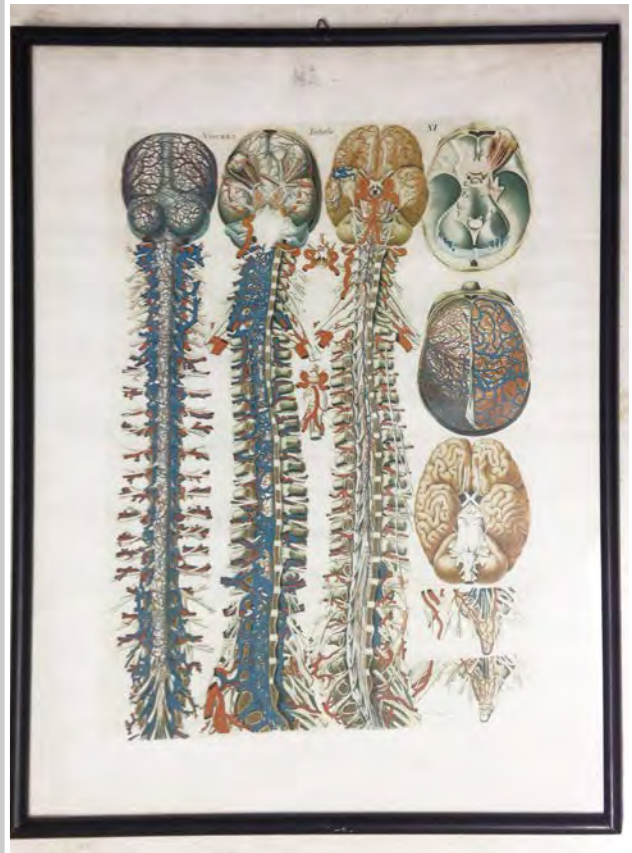

CORNICE NERA STAMPE ANATOMIA 1
44 x 34 cm
67