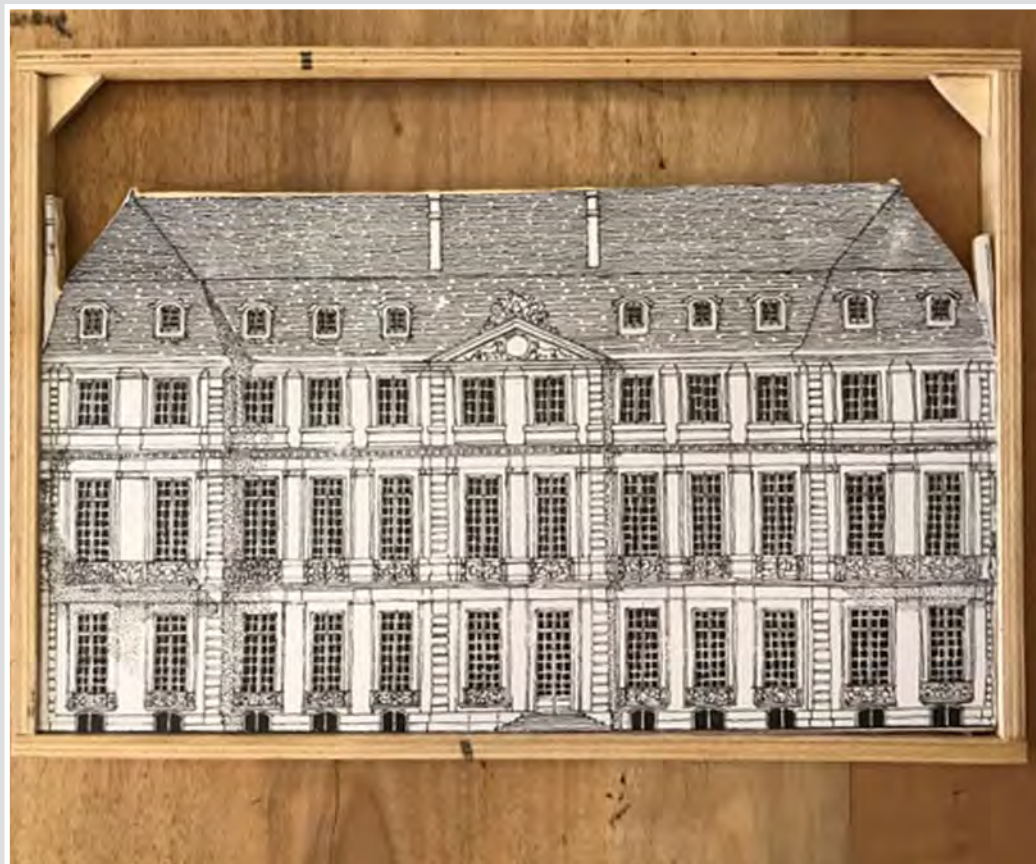

FRONTE PALAZZO DISEGNO CON STRUTTURA LEGNO
40,5 X 28,5 cm