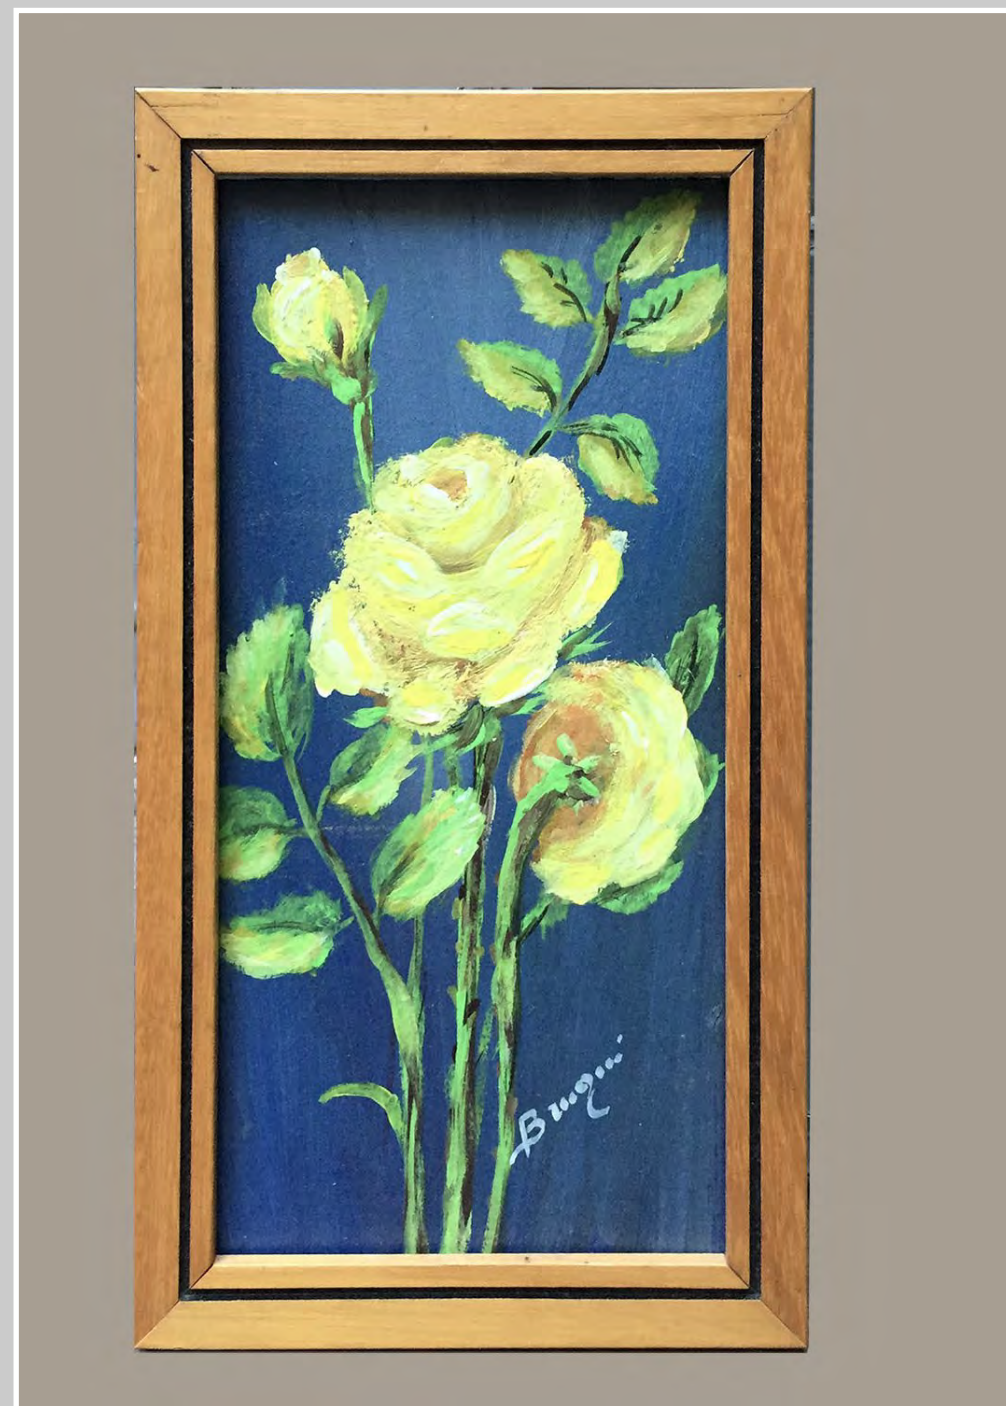

CORNICE LEGNO PESCI MARRONI
17 x 22 cm

CORNICE ARGENTO - ACQUARELLO PESCE BY MARADI
31 x 22 cm

CORNICE NERA- MARE
32 x 42 cm

PICOGLASS
ACQUARELLI PESCI BY MARADI
24 x 30 cm

QUADRO FIORI CORNICE ORO
25 x 35 cm