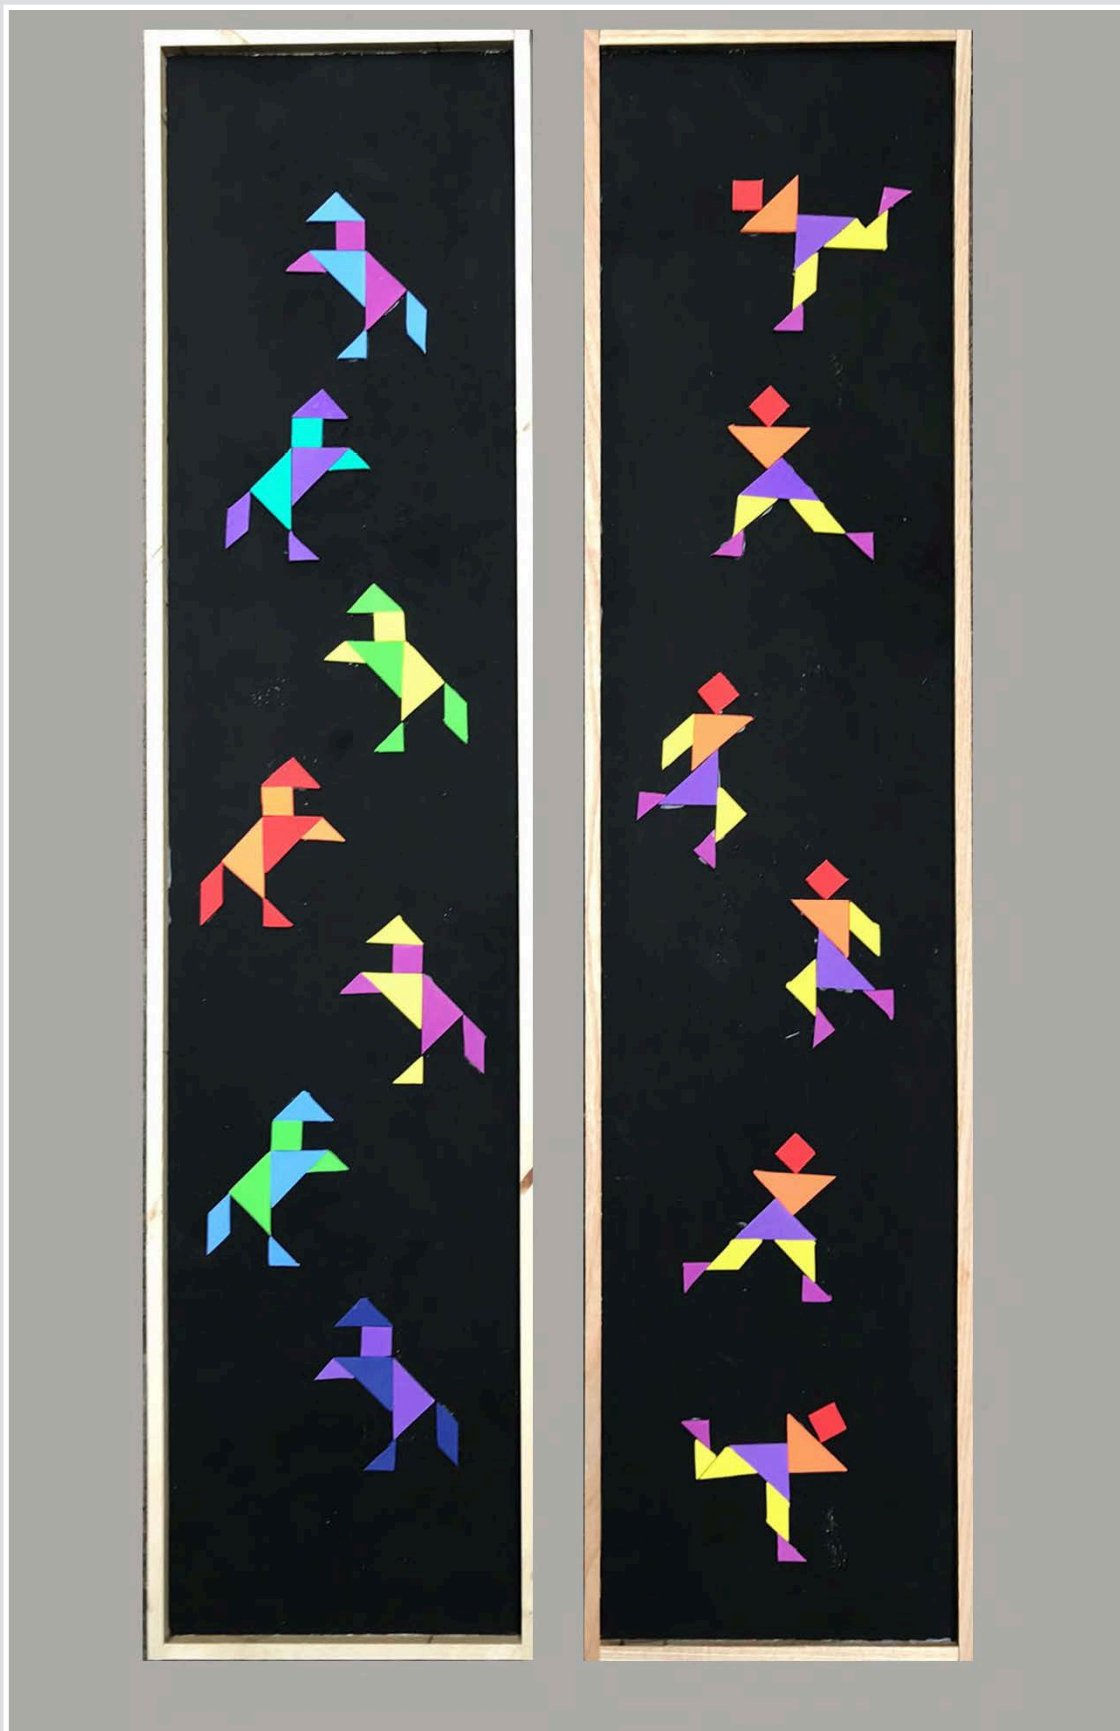

CORNICE LEGNO RECUPERO PESCI NERI DOUBLE FACE 40 x 32 cm

CORNICE LEGNO RECUPERO ANIMALI 25 x 25 cm

QUADRETTI DI LEGNO PESCE GIOSTRA
25 x 25 cm

QUADRETTI DI LEGNO ANIMALI COLORATI
25 x 25 cm

QUADRETTI DI LEGNO TANGRAM DOUBLE FACE 77 x 18 cm