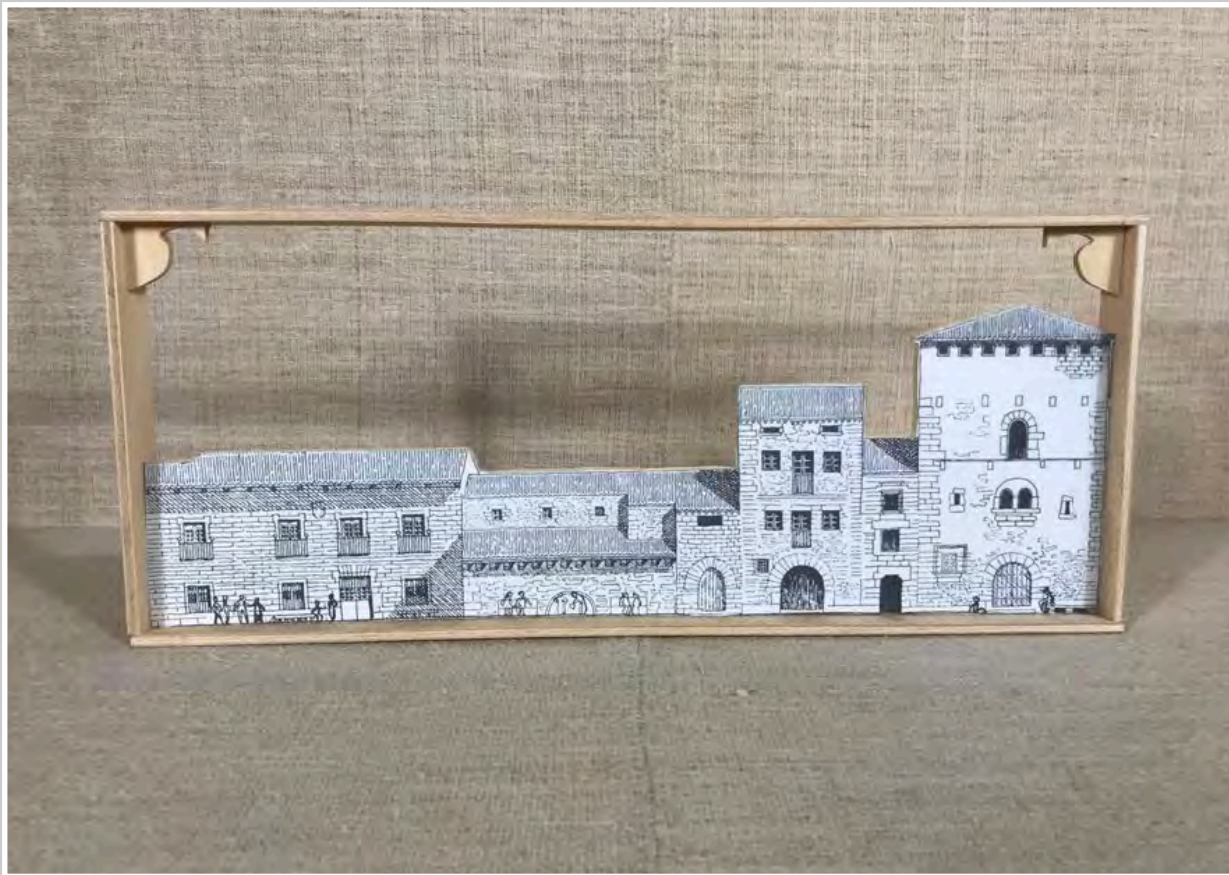

PROSPETTO CASTELLO DISEGNO CON STRUTTURA LEGNO
41 x 17,5 cm