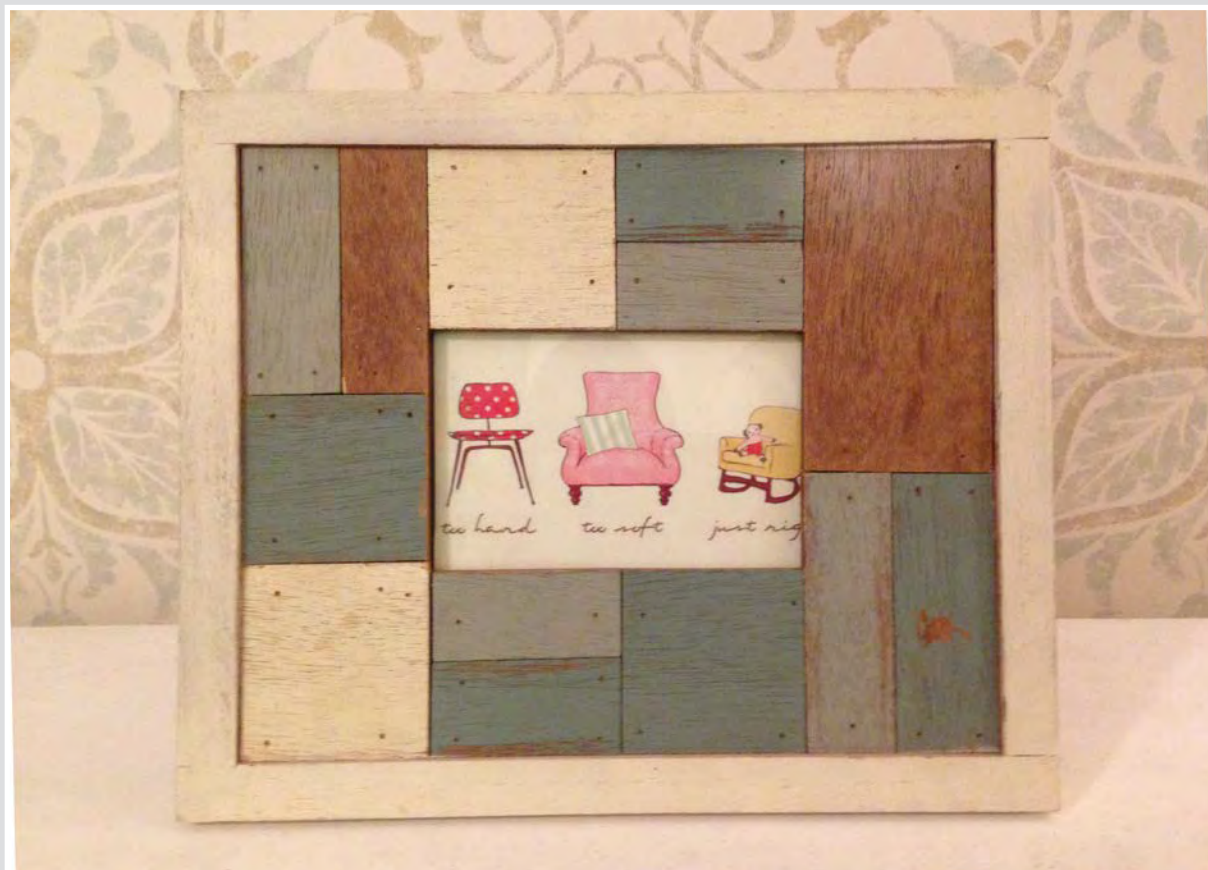

QUADRI E CORNICI

solo noleggio

via delle Forze Armate 403

Milano 20154

0289696083

www.soggettimilano.it

CORNICI PORTARITRATTI COLOR ARGENTO
VARIE MISURE

CORNICI PORTARITRATTI LEGNO BIANCO
VARIE MISURE