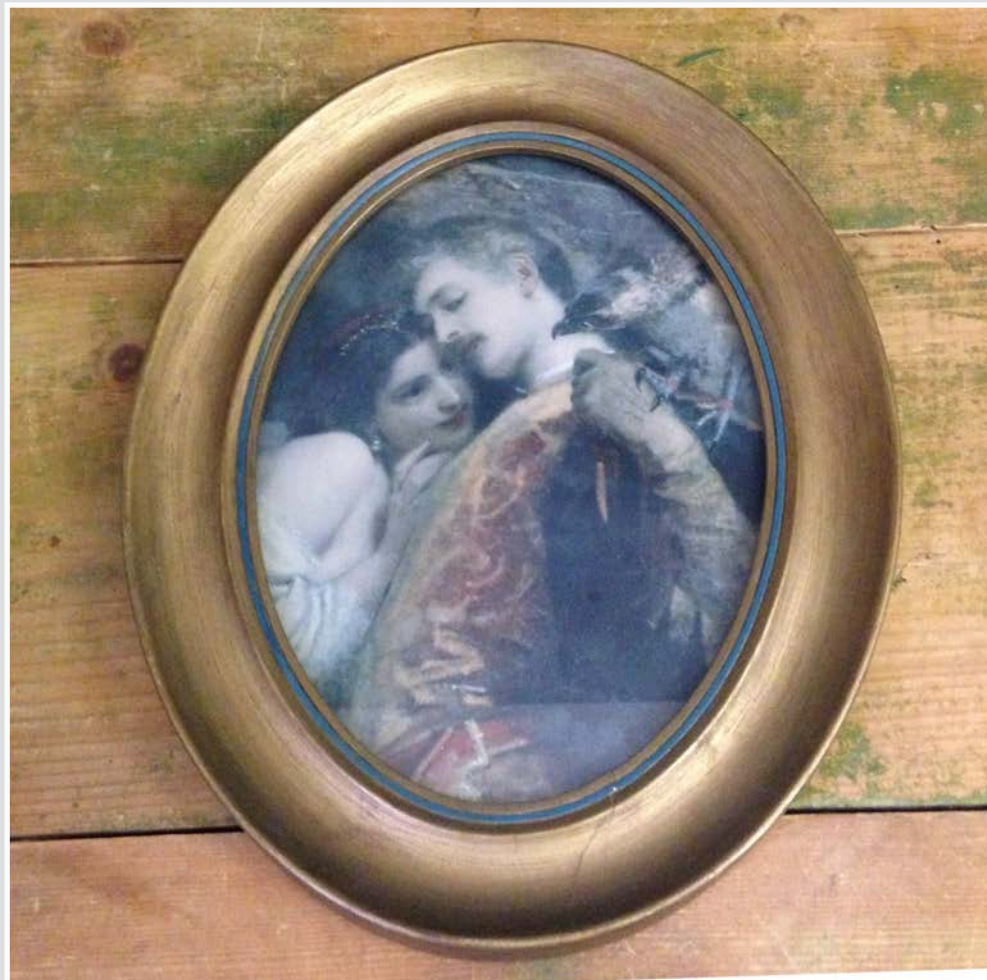

CORNICE ORO OVALE
32 x 25 cm